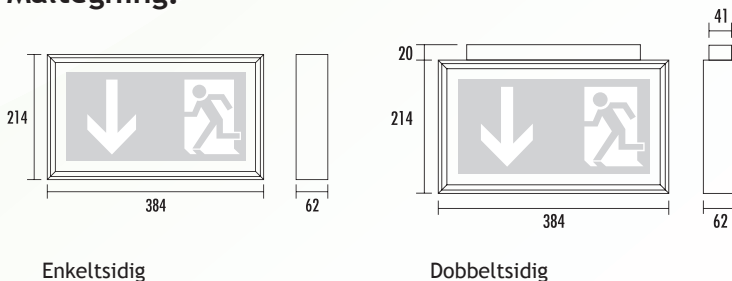

Måltegning: