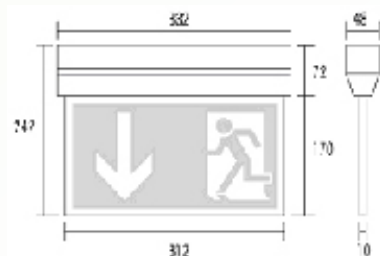

Måltegning: