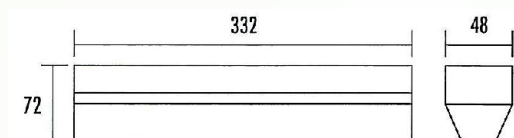

Måltegning: