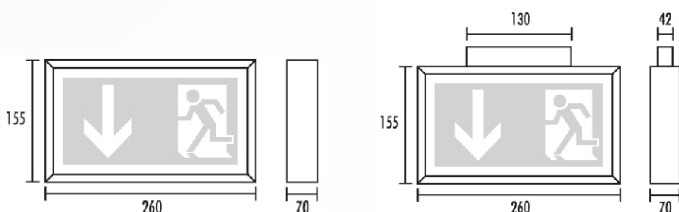

Måltegning: