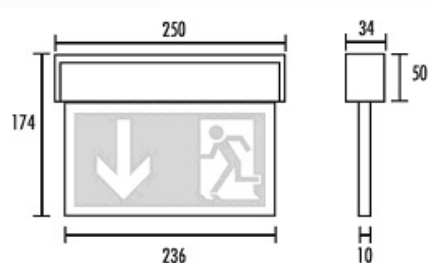

Måltegning: