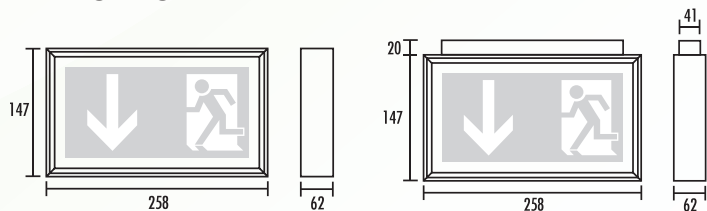

# LM Markeringslys

LM er et markeringslys, i aluminium, som leveres med LED eller 6W lysrør. Den har spalter i bunn for å spre lys nedover.

Utskiftbare piktogrammer medfølger, som enkelt settes inn etter behov. Den er også tilgjengelig i dobbeltsidig utgave.

## Tekniske data:

Mål (LxHxD)	258x147x62
Vekt	0,7 kg
Montering	Vegg/tak/nedhengt
Leseavstand	22 m
Lyskilde	6W lysrør eller LED (3W)
Batteri	NiMH batteri med driftstid på 3t
Driftspenning	230V
Kapslingsgrad	IP40

## Måltegning:

Enkeltsidig

Dobbeltsidig