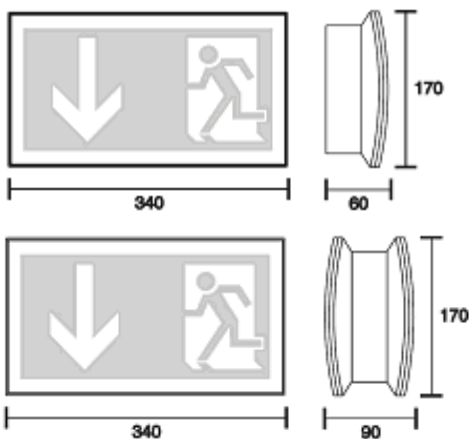

Måltegning: