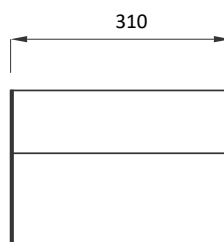

PROXLED

PROXLED er et markeringslys dobbelt sidig med leseravstand inntil 30 meter og med LED som lyskilde. Monteres enten i tak eller på vegg. Alle nødvendige piktogrammer medfølger. Denne leveres som standard eller med selvtest.

TEKNISKE SPESIFIKASJONER:

Mål	310 x 250 x 25 mm
Vekt	850 gram
Montering	Tak / vegg
Leseavstand	30 meter
Lyskilde	1,2 / 3,2 watt LED
Batteri	3,6 V/1,0 Ah Ni-Cd 1 time 3,6 V/4,0 Ah Ni-MH 3 timer
Driftsspennning	230 V
Kapslingsgrad	IP44
Temperatur	0 – 40 °C