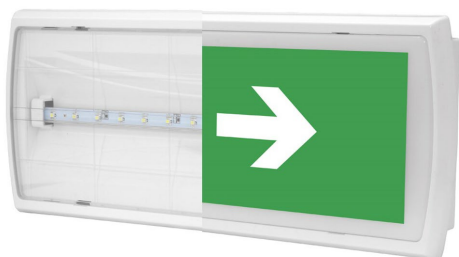

PROXSTAR LED

PROXSTAR LED er et kombinert lede- og markeringslys med leseavstand inntil 20 meter og med LED som lyskilde. Monteres enten i tak eller på vegg. Alle nødvendige piktogrammer medfølger. Denne leveres som standard eller med selvtest.

TEKNISKE SPESIFIKASJONER:

Mål	370 x 164 x 57 mm
Vekt	1100 gram
Montering	Tak / vegg
Leseavstand	20 meter
Lyskilde	1,2 watt LED
Batteri	6,4 V / 1,5 Ah LiFePO4
Driftsspenning	230 V
Kapslingsgrad	IP22

Art.nr	Beskrivelse	Batteri	System
6622027	ProxSTAR LED selvtest	LiFePO 1 time	Selvtest