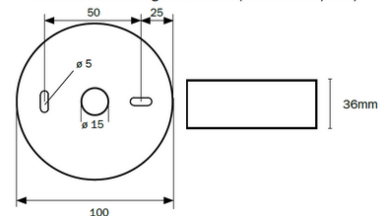

Dimensions and drilling distances ILD (self-contained / CBS)