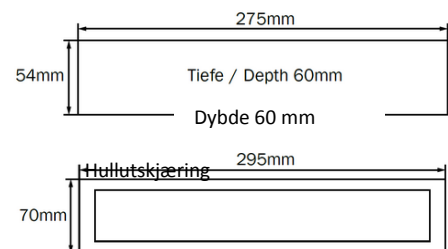

# KM LED Markeringslys

**KM** er et markeringslys med LED lyskilde som leveres med eller uten batteri. Med batteri leveres den som standard, selvtest eller med trådløs overvåking. Armaturen kan monteres i tak, på vegg eller innfelt, og er både enkelt- og dobbeltsidig. Den leveres med 4 stk. piktogrammer som settes på etter behov.

## Tekniske spesifikasjoner:

<b>Mål (LxHxD)</b>	250 x 174 x 34
<b>Vekt</b>	0,2 kg
<b>Montering</b>	Vegg/tak/nedhengt/innfelt
<b>Leseavstand</b>	24 meter
<b>Lyskilde</b>	3W LED
<b>Batteri</b>	Ni MH eller LiFePO4, 1/3 timers driftstid
<b>Driftspenning</b>	230V
<b>Kapslingsgrad</b>	IP42 / IP54