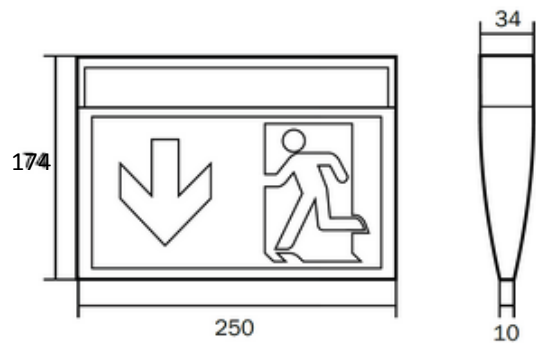

# KM LED Markeringslys

**KM** er et markeringslys med LED lyskilde som leveres med eller uten batteri. Med batteri leveres den som standard, selvtest eller med trådløs overvåking. Armaturen kan monteres i tak, på vegg eller innfelt, og er både enkelt- og dobbeltsidig. Den leveres med 4 stk. piktogrammer som settes på etter behov.

## Tekniske spesifikasjoner:

<b>Mål (LxHxD)</b>	250 x 174 x 34
<b>Vekt</b>	0,2 kg
<b>Montering</b>	Vegg/tak/nedhengt/innfelt
<b>Leseavstand</b>	24 meter
<b>Lyskilde</b>	3W LED
<b>Batteri</b>	Ni MH eller LiFePO4, 1/3 timers driftstid
<b>Driftspenning</b>	230V
<b>Kapslingsgrad</b>	IP42 / IP54