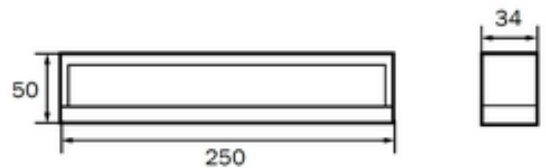

TEKNISKE SPESIFIKASJONER

Mål (LxHxD)	250x50x34
Vekt	0,2 kg
Montering	Tak/innfelt
Lyskilde	4W LED
Batteri	NiMH eller LiFePO4, 3 timers driftstid
Driftspenning	230V
Kapslingsgrad	IP42

KME Einbaurahmen / KME recessed frame