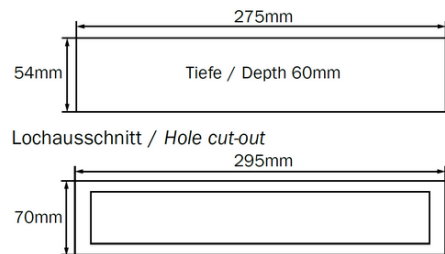

KMB LED Ledelys

KMB er et ledeslys med LED lyskilde som leveres med eller uten batteri. Med batteri leveres den som Standard, Selvtest eller med Trådløs overvåking.
Armaturen kan monteres i tak eller innfelt.

TEKNISKE SPESIFIKASJONER

Mål (LxHxD)	250x50x34
Vekt	0,2 kg
Montering	Tak/innfelt
Lyskilde	4W LED
Batteri	NiMH eller LiFePO4, 3 timers driftstid
Driftspenning	230V
Kapslingsgrad	IP42

KME Einbaurahmen / KME recessed frame

AVSTANDSTABELL

KMB019 Sentralisert

Montagehøye (m) Mounting level (m)					
2.00	1.87	4.74	8.06	11.44	4.71
2.50	1.75	5.19	8.99	12.90	5.36
3.00	1.80	5.30	9.76	14.22	5.89
3.50	1.78	5.04	10.21	15.39	6.31
4.00	1.70	5.11	10.70	16.46	6.66