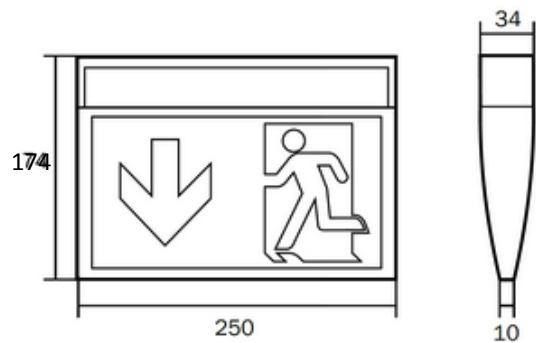

KM LED Markeringslys

KM er et markeringslys med LED lyskilde som leveres med eller uten batteri. Med batteri leveres den som standard, selvtest eller med trådløs overvåking. Armaturen kan monteres i tak, på vegg eller innfelt, og er både enkelt- og dobbeltsidig. Den leveres med 4 stk. piktogrammer som settes på etter behov.

Tekniske spesifikasjoner:

Mål (LxHxD)	250 x 174 x 34
Vekt	0,2 kg
Montering	Vegg/tak/nedhengt/innfelt
Leseavstand	24 meter
Lyskilde	3W LED
Batteri	LiFePO4, 1 timers driftstid
Driftspenning	230V
Kapslingsgrad	IP42 / IP54