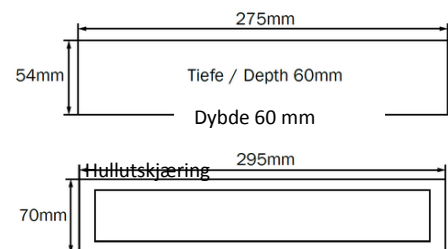

KM LED Markeringslys

KM er et markeringslys med LED lyskilde som leveres med eller uten batteri. Med batteri leveres den som standard, selvtest eller med trådløs overvåking. Armaturen kan monteres i tak, på vegg eller innfelt, og er både enkelt- og dobbeltsidig. Den leveres med 4 stk. piktogrammer som settes på etter behov.

Tekniske spesifikasjoner:

Mål (LxHxD)	250 x 174 x 34
Vekt	0,2 kg
Montering	Vegg/tak/nedhengt/innfelt
Leseavstand	24 meter
Lyskilde	3W LED
Batteri	LiFePO4, 1 timers driftstid
Driftspenning	230V
Kapslingsgrad	IP42 / IP54