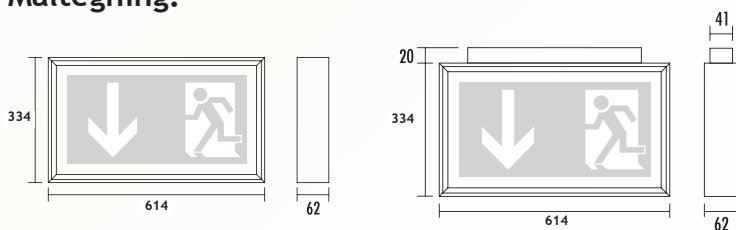

Måltegning:

Enkeltsidig

Dobbeltsidig

Piktogrammer:

PROXLL