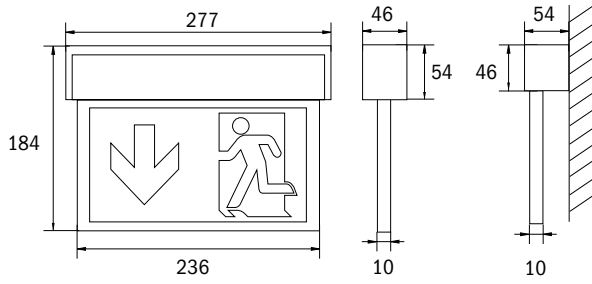

Maße ASMU
Dimensions ASMU