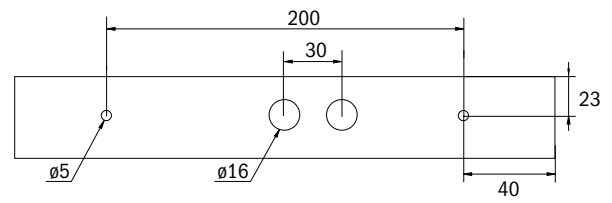

Bohrabstände ASMU
Drilling distances ASMU

Zubehör / Accessories

*) Rettungszeichenleuchten sollten für eine eindeutige Erkennbarkeit nicht höher als 20° über der horizontalen Blickrichtung montiert sein.
For a clear identification exit signs should be mounted not higher than 20° above the horizontal line of sight.