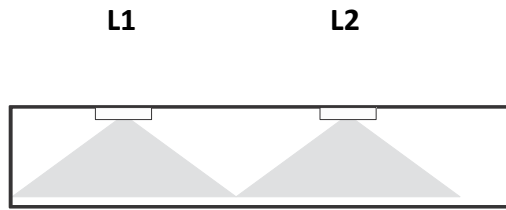

ProxEXIT S LED

ProxEXIT S LED er et kombinert lede- og markeringslys med leseavstand på 20 meter og med LED som lyskilde. Dekningsområde som ledelys er 10 meter på 2,5 meters montasjehøyde. Monteres enten i tak, vegg eller pendel. Alle nødvendige piktogrammer medfølger. Nedhengt plexiplate for tosidig løsning. **ProxEXIT S LED** leveres med selvtest.

Tekniske spesifikasjoner:

Mål	226 x 125 x 42 mm
Vekt	1100 gram
Montering	Tak/vegg
Leseavstand	20 meter
Lyskilde	2 watt LED (ETS)
Batteri	LiFePO 6,4V batteri
Driftsspenning	230 V
Kapslingsgrad	IP65

Art.nr.	Beskrivelse	Batteri	System
9150906	ProxEXIT S LED selvtest	LiFePO 1 time	selvtest
9151157	ProxEXIT S dobbeltsidig sett inkl. piktogram		
9151153	ProxEXIT S innfellingssett		
9151155	Pendeloppheng for EXIT (1m)		
9151159	Ballgitter EXIT S		
9151162	Takbrakett for EXIT S		
9151165	Veggbrakket for EXIT S		
9151168	Pendel med takbrakett for EXIT S (428mm)		

L1 = avstand fra vegg til armatur
L2 = avstand mellom armatur
H = høyde

Minimum 1 lux

h [m]	L1	L2
2,50	4,50	10,50
3,00	4,00	11,50
3,50	4,00	12,00
4,00	4,50	12,50
4,50	4,50	13,50
5,00	4,50	14,00
6,00	4,50	15,00
7,00	5,00	15,50
8,00	4,50	15,50
9,00	4,00	15,00
10,00	3,50	14,50

Dimensjoner (mm)

Utsparingsmål (mm)

Tak
Vegg

Som ledelys

Som veggmontert

Med nedhengt plexiplate