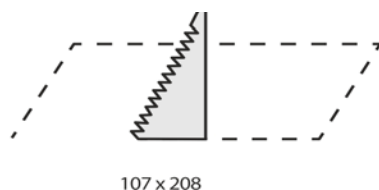

Tekniske spesifikasjoner:

Mål	226 x 125 x 42 mm
Vekt	1100 gram
Montering	Tak/vegg
Leseavstand	20 meter
Lyskilde	2 watt LED (ETS)
Batteri	LiFePO 6,4V batteri
Driftsspenning	230 V
Kapslingsgrad	IP65

Art.nr.	Beskrivelse	Batteri	System
9150906	ProxEXIT S LED selvtest	LiFePO 1 time	selvtest
9151157	ProxEXIT S dobbeltsidig sett inkl. piktogram		
9151153	ProxEXIT S innfellingssett		
9151155	Pendeloppheng for EXIT (1m)		
9151159	Ballgitter EXIT S		
9151162	Takbrakett for EXIT S		
9151165	Veggbrakket for EXIT S		
9151168	Pendel med takbrakett for EXIT S (428mm)		

L1 = avstand fra vegg til armatur
L2 = avstand mellom armatur
H = høyde

Minimum 1 lux

h [m]	L1	L2
2,50	4,50	10,50
3,00	4,00	11,50
3,50	4,00	12,00
4,00	4,50	12,50
4,50	4,50	13,50
5,00	4,50	14,00
6,00	4,50	15,00
7,00	5,00	15,50
8,00	4,50	15,50
9,00	4,00	15,00
10,00	3,50	14,50

Minimum 0,5 lux

h [m]	L1	L2
2,50	4,00	10,50
3,00	4,50	12,50
3,50	4,50	11,50
4,00	4,50	12,00
4,50	4,50	12,50
5,00	4,50	13,50
6,00	4,50	13,50
7,00	4,50	14,00
8,00	4,00	13,50
9,00	3,00	13,50
10,00	2,00	13,00

Dimensjoner (mm)

Utsparingsmål (mm)

Tak
Vegg

Som ledelys

Som veggmontert

Med nedhengt plexiplate