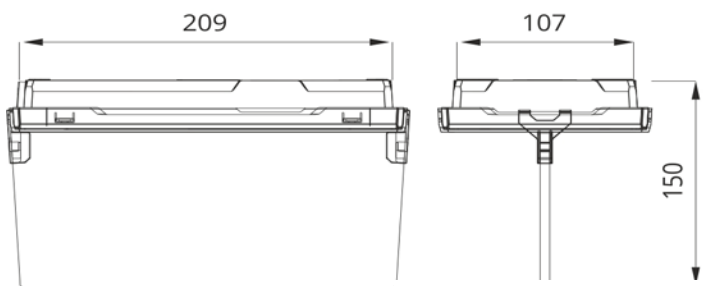

ProxEXIT S LED

ProxEXIT S LED er et kombinert lede- og markeringslys med leseavstand på 20 meter og med LED som lyskilde. Dekningsområde som ledelys er 10 meter på 2,5 meters montasjehøyde. Monteres enten i tak, vegg eller pendel. Alle nødvendige piktogrammer medfølger. Nedhengt plexiplate for tosidig løsning. **ProxEXIT S LED** leveres med selvtest.

Tekniske spesifikasjoner:

Mål	226 x 125 x 42 mm
Vekt	1100 gram
Montering	Tak/vegg
Leseavstand	20 meter
Lyskilde	2 watt LED (ETS)
Batteri	LiFePO 6,4V batteri
Driftsspenning	230 V
Kapslingsgrad	IP65

Art.nr.	Beskrivelse	Batteri	System
9150906	ProxEXIT S LED selvtest	LiFePO 1 time	selvtest
9151157	ProxEXIT S dobbeltsidig sett inkl. piktogram		
9151153	ProxEXIT S innfellingssett		
9151155	Pendeloppheng for EXIT (1m)		
9151159	Ballgitter EXIT S		
9151162	Takbrakett for EXIT S		
9151165	Veggbrakket for EXIT S		
9151168	Pendel med takbrakett for EXIT S (428mm)		

L1 = avstand fra vegg til armatur
L2 = avstand mellom armatur
H = høyde

Minimum 1 lux

h [m]	L1	L2
2,50	4,50	10,50
3,00	4,00	11,50
3,50	4,00	12,00
4,00	4,50	12,50
4,50	4,50	13,50
5,00	4,50	14,00
6,00	4,50	15,00
7,00	5,00	15,50
8,00	4,50	15,50
9,00	4,00	15,00
10,00	3,50	14,50

Dimensjoner (mm)

Utsparingsmål (mm)

Tak
Vegg

Som ledelys

Som veggmontert

Med nedhengt plexiplate