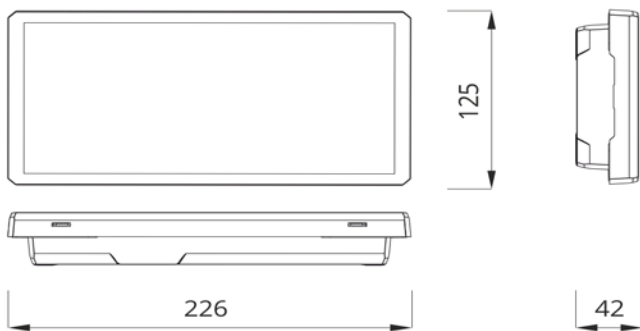

ProxEXIT S LED

ProxEXIT S LED er et kombinert lede- og markeringslys med leseavstand på 20 meter og med LED som lyskilde. Dekningsområde som ledelys er 10 meter på 2,5 meters montasjehøyde. Monteres enten i tak, vegg eller pendel. Alle nødvendige piktogrammer medfølger. Nedhengt plexiplate for tosidig løsning. **ProxEXIT S LED** leveres med selvtest.

Tekniske spesifikasjoner:

Mål	226 x 125 x 42 mm
Vekt	1100 gram
Montering	Tak/vegg
Leseavstand	20 meter
Lyskilde	2 watt LED (ETS)
Batteri	LiFePO 6,4V batteri
Driftsspenning	230 V
Kapslingsgrad	IP65

Art.nr.	Beskrivelse	Batteri	System
9150906	ProxEXIT S LED selvtest	LiFePO 1 time	selvtest
9151157	ProxEXIT S dobbeltsidig sett inkl. piktogram		
9151153	ProxEXIT S innfellingssett		
9151155	Pendeloppheng for EXIT (1m)		
9151159	Ballgitter EXIT S		
9151162	Takbrakett for EXIT S		
9151165	Veggbrakket for EXIT S		
9151168	Pendel med takbrakett for EXIT S (428mm)		

L1 = avstand fra vegg til armatur
L2 = avstand mellom armatur
H = høyde

Minimum 1 lux

h [m]	L1	L2
2,50	4,50	10,50
3,00	4,00	11,50
3,50	4,00	12,00
4,00	4,50	12,50
4,50	4,50	13,50
5,00	4,50	14,00
6,00	4,50	15,00
7,00	5,00	15,50
8,00	4,50	15,50
9,00	4,00	15,00
10,00	3,50	14,50

Dimensjoner (mm)

Utsparingsmål (mm)

Tak
Vegg

Som ledelys

Som veggmontert

Med nedhengt plexiplate