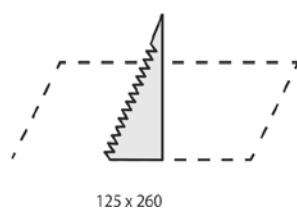

Tekniske spesifikasjoner:

Mål	276 x 143 x 44 mm
Vekt	1100 gram
Montering	Tak/vegg
Leseavstand	25 meter
Lyskilde	2 watt LED
Batteri	LiFePO 6 ,4V batteri
Driftsspennning	230 V
Kapslingsgrad	IP65

Art.nr.	Beskrivelse	Batteri	System
9150907	ProxEXIT M LED selvtest	LiFePO 1 time	selvtest
9151156	ProxEXIT M dobbeltsidig sett inkl. piktogram		
9151152	ProxEXIT M innfellingssett		
9151155	Pendeloppheng for EXIT (1m)		
9151160	Ballgitter EXIT M		
9151163	Takbrakett for EXIT M		
9151166	Veggbrakket for EXIT M		
9151169	Pendel med takbrakett for EXIT M (445mm)		

L1 = avstand fra vegg til armatur
L2 = avstand mellom armatur
H = høyde

Minimum 1

h [m]	L1	L2
2,50	4,50	10,50
3,00	4,00	11,50
3,50	4,00	12,00
4,00	4,50	12,50
4,50	4,50	13,50
5,00	4,50	14,00
6,00	4,50	15,00
7,00	5,00	15,50
8,00	4,50	15,50
9,00	4,00	15,00
10,00	3,50	14,50

Dimensjoner (mm)

Utsparingsmål (mm)
 Tak
 Vegg

Som ledelys

Som veggmontert

Med nedhengt plexiplate