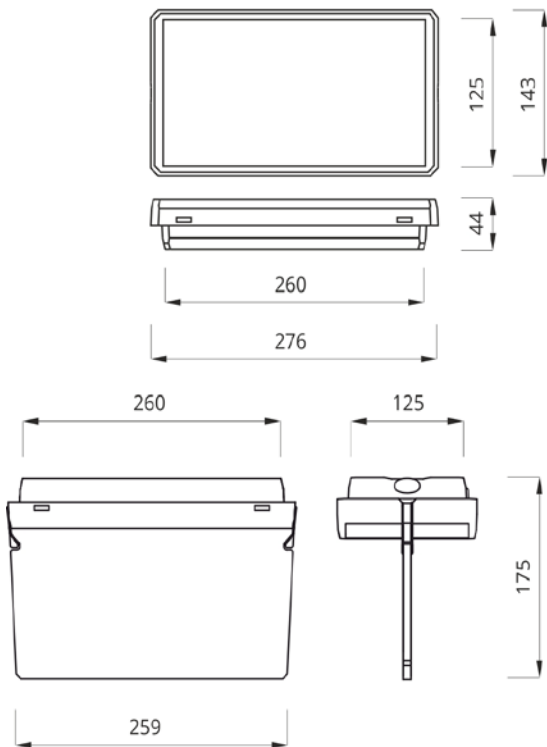

ProxEXIT M LED

ProxEXIT M LED er et kombinert lede- og markeringslys med leseravstand på 25 meter og med LED som lyskilde. Dekningsområde som ledelys er 10 meter på 2,5 meters montasjehøyde. Monteres enten i tak, vegg eller pendel. Alle nødvendige piktogrammer medfølger. Nedhengt plexiplate for tosidig løsning. ProxEXIT M LED leveres med selvtest.

Tekniske spesifikasjoner:

Mål	276 x 143 x 44 mm
Vekt	1100 gram
Montering	Tak/vegg
Leseavstand	25 meter
Lyskilde	2 watt LED
Batteri	LiFePO 6 ,4V batteri
Driftsspennning	230 V
Kapslingsgrad	IP65

Art.nr.	Beskrivelse	Batteri	System
9150907	ProxEXIT M LED selvtest	LiFePO 1 time	selvtest
9151156	ProxEXIT M dobbeltsidig sett inkl. piktogram		
9151152	ProxEXIT M innfellingssett		
9151155	Pendeloppheng for EXIT (1m)		
9151160	Ballgitter EXIT M		
9151163	Takbrakett for EXIT M		
9151166	Veggbrakket for EXIT M		
9151169	Pendel med takbrakett for EXIT M (445mm)		

L1 = avstand fra vegg til armatur
L2 = avstand mellom armatur
H = høyde

Minimum 1

h [m]	L1	L2
2,50	4,50	10,50
3,00	4,00	11,50
3,50	4,00	12,00
4,00	4,50	12,50
4,50	4,50	13,50
5,00	4,50	14,00
6,00	4,50	15,00
7,00	5,00	15,50
8,00	4,50	15,50
9,00	4,00	15,00
10,00	3,50	14,50

Dimensjoner (mm)

Utsparingsmål (mm)
 Tak
 Vegg

Som ledelys

Som veggmontert

Med nedhengt plexiplate