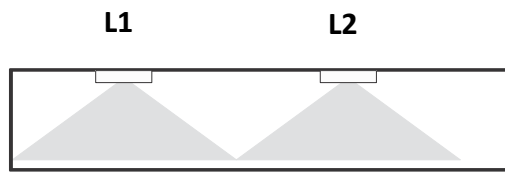

ProxEXIT M LED

ProxEXIT M LED er et kombinert lede- og markeringslys med leseravstand på 25 meter og med LED som lyskilde. Dekningsområde som ledelys er 10 meter på 2,5 meters montasjehøyde. Monteres enten i tak, vegg eller pendel. Alle nødvendige piktogrammer medfølger. Nedhengt plexiplate for tosidig løsning. ProxEXIT M LED leveres med selvtest.

Tekniske spesifikasjoner:

Mål	276 x 143 x 44 mm
Vekt	1100 gram
Montering	Tak/vegg
Leseavstand	25 meter
Lyskilde	2 watt LED
Batteri	LiFePO 6 ,4V batteri
Driftsspennning	230 V
Kapslingsgrad	IP65

Art.nr.	Beskrivelse	Batteri	System
9150907	ProxEXIT M LED selvtest	LiFePO 1 time	selvtest
9151156	ProxEXIT M dobbeltsidig sett inkl. piktogram		
9151152	ProxEXIT M innfellingssett		
9151155	Pendeloppheng for EXIT (1m)		
9151160	Ballgitter EXIT M		
9151163	Takbrakett for EXIT M		
9151166	Veggbrakket for EXIT M		
9151169	Pendel med takbrakett for EXIT M (445mm)		

L1 = avstand fra vegg til armatur
L2 = avstand mellom armatur
H = høyde

Minimum 1

h [m]	L1	L2
2,50	4,50	10,50
3,00	4,00	11,50
3,50	4,00	12,00
4,00	4,50	12,50
4,50	4,50	13,50
5,00	4,50	14,00
6,00	4,50	15,00
7,00	5,00	15,50
8,00	4,50	15,50
9,00	4,00	15,00
10,00	3,50	14,50

Dimensjoner (mm)

Utsparingsmål (mm)
 Tak
 Vegg

Som ledelys

Som veggmontert

Med nedhengt plexiplate