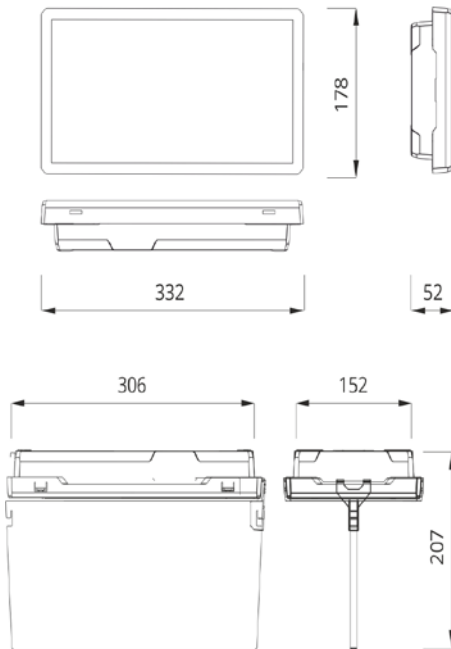

ProxEXIT L LED

ProxEXIT L LED er et kombinert lede- og markeringslys med leseavstand på 30 meter og med LED som lyskilde. Dekningsområde som ledelys er 10 meter på 2,5 meters montasjehøyde. Monteres enten i tak, vegg eller pendel. Alle nødvendige piktogrammer medfølger. Nedhengt plexiplate for tosidig løsning. ProxEXIT L LED leveres med selvtest.

Tekniske spesifikasjoner:

Mål	332 x 178 x 52 mm
Vekt	1100 gram
Montering	Tak/vegg
Leseavstand	30 meter
Lyskilde	2 watt LED
Batteri	LiFePO 6,4V batteri
Driftsspenning	230
Kapslingsgrad	IP65

Art.nr.	Beskrivelse	Batteri	System
9150908	ProxEXIT L LED selvtest	LiFePO 1 time	selvtest
9151158	ProxEXIT L dobbeltsidig sett inkl. piktogram		
9151154	ProxEXIT L innfellingssett		
9151155	Pendeloppheng for EXIT (1m)		
9151161	Ballgitter EXIT L		
9151164	Takbrakett for EXIT L		
9151167	Veggbrakket for EXIT L		
9151170	Pendel med takbrakett for EXIT L (479mm)		

L1 = avstand fra vegg til armatur
L2 = avstand mellom armatur
H = høyde

Min. 1 lux

h [m]	L1	L2
2,50	4,00	10,00
3,00	4,50	10,50
3,50	4,50	11,50
4,00	4,50	12,00
4,50	5,00	12,50
5,00	5,00	13,00
6,00	5,00	13,00
7,00	4,50	14,00
8,00	4,00	14,00
9,00	3,50	13,50
10,00	2,50	13,00

Dimensjoner

Utsparingsmål (mm)
 Tak
 Vegg

Som ledelys

Som veggmontert

Med nedhengt plexiplate