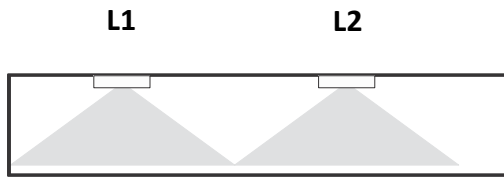

ProxEXIT L LED

ProxEXIT L LED er et kombinert lede- og markeringslys med leseavstand på 30 meter og med LED som lyskilde. Dekningsområde som ledelys er 10 meter på 2,5 meters montasjehøyde. Monteres enten i tak, vegg eller pendel. Alle nødvendige piktogrammer medfølger. Nedhengt plexiplate for tosidig løsning. ProxEXIT L LED leveres med selvtest.

Tekniske spesifikasjoner:

Mål	332 x 178 x 52 mm
Vekt	1100 gram
Montering	Tak/vegg
Leseavstand	30 meter
Lyskilde	2 watt LED
Batteri	LiFePO 6,4V batteri
Driftsspenning	230
Kapslingsgrad	IP65

Art.nr.	Beskrivelse	Batteri	System
9150908	ProxEXIT L LED selvtest	LiFePO 1 time	selvtest
9151158	ProxEXIT L dobbeltsidig sett inkl. piktogram		
9151154	ProxEXIT L innfellingssett		
9151155	Pendeloppheng for EXIT (1m)		
9151161	Ballgitter EXIT L		
9151164	Takbrakett for EXIT L		
9151167	Veggbrakket for EXIT L		
9151170	Pendel med takbrakett for EXIT L (479mm)		

L1 = avstand fra vegg til armatur
L2 = avstand mellom armatur
H = høyde

Min. 1 lux

h [m]	L1	L2
2,50	4,00	10,00
3,00	4,50	10,50
3,50	4,50	11,50
4,00	4,50	12,00
4,50	5,00	12,50
5,00	5,00	13,00
6,00	5,00	13,00
7,00	4,50	14,00
8,00	4,00	14,00
9,00	3,50	13,50
10,00	2,50	13,00

Dimensjoner

Utsparingsmål (mm)
 Tak
 Vegg

Som ledelys

Som veggmontert

Med nedhengt plexiplate