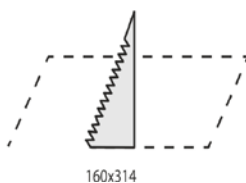

Tekniske spesifikasjoner:

Mål	332 x 178 x 52 mm
Vekt	1100 gram
Montering	Tak/vegg
Leseavstand	30 meter
Lyskilde	2 watt LED
Batteri	LiFePO 6,4V batteri
Driftsspenning	230
Kapslingsgrad	IP65

Art.nr.	Beskrivelse	Batteri	System
9150908	ProxEXIT L LED selvtest	LiFePO 1 time	selvtest
9151158	ProxEXIT L dobbeltsidig sett inkl. piktogram		
9151154	ProxEXIT L innfellingssett		
9151155	Pendeloppheng for EXIT (1m)		
9151161	Ballgitter EXIT L		
9151164	Takbrakett for EXIT L		
9151167	Veggbrakket for EXIT L		
9151170	Pendel med takbrakett for EXIT L (479mm)		

L1 = avstand fra vegg til armatur
L2 = avstand mellom armatur
H = høyde

Min. 1 lux

h [m]	L1	L2
2,50	4,00	10,00
3,00	4,50	10,50
3,50	4,50	11,50
4,00	4,50	12,00
4,50	5,00	12,50
5,00	5,00	13,00
6,00	5,00	13,00
7,00	4,50	14,00
8,00	4,00	14,00
9,00	3,50	13,50
10,00	2,50	13,00

Min. 0,5 lux

h [m]	L1	L2
2,50	3,00	10,00
3,00	3,50	11,00
3,50	4,00	12,00
4,00	4,00	13,00
4,50	4,00	13,50
5,00	4,00	14,50
6,00	4,50	15,50
7,00	4,50	16,50
8,00	4,50	17,50
9,00	4,50	18,00
10,00	4,00	19,00

Dimensjoner

Utsparingsmål (mm)
 Tak
 Vegg

Som ledelys

Som veggmontert

Med nedhengt plexiplate