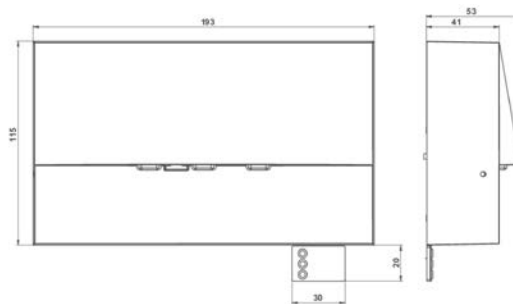

WAF

WAF er en utenpåliggende LED-armatur for vegginstallasjon, for opplysning av redningsruter i henhold til DIN EN 60598-1, DIN EN 60598-2-22 og DIN EN 1838.

Fås som sentralløsning eller med selvtest.

Den diskrete armaturen er en perfekt løsning som erstatning for WER eller WEF hvor innfelt montasje ikke er mulig.

Tekniske spesifikasjoner:

Materiale	Sink-støpt
Mål	53 x 193 x 115 mm
Montering	Utenpåliggende vegg-montert
Vekt	0,19 kg (0,22 inkl. innpakning)
Batteri	4,8V / 2,0Ah NiMH
Leseravstand	-
Lyskilde	LED
Kapslingsgrad	IP20
Driftsspenning	230 VAC