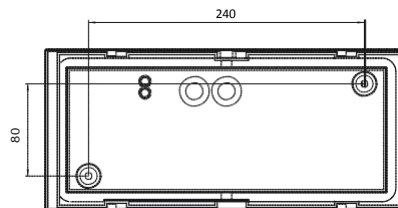

Tekniske spesifikasjoner:

Mål (mm)	315 x 140 x 65
Montering	Vegg/Innfelt
Vekt	2,10 kg
Lyskilde	LED
Leseavstand	
Batteri	NiMh/LiFePO4 batteri med driftstid på 3t
Driftspenning	230V
Kapslingsgrad	IP65

Måltegning: