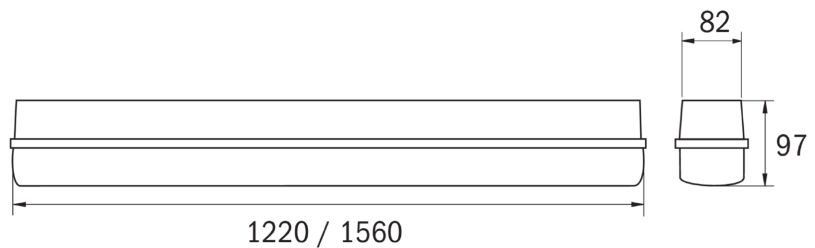

LFD Industriarmatur

LFD Industriarmatur er en industriarmatur med nødløysfunksjon for områder med høye krav til tetthet og lysutbytte.

Leveres med 38 eller 56 W LED for sentralisert system.

Tekniske spesifikasjoner:

Mål	1220 / 1560 x 82 x 97 mm
Vekt	1,8/2,2 Kg
Montering	Tak / vegg
Lyskilde	38 / 56W
Driftsspenning	230V
Kapslingsgrad	IP65

El.nr.	Artikkel	Beskrivelse	Kommentar
Sentraliserte systemer			
	Adresserbar		
9150962	LFD12009ML	LFD 38W Adresserbar/ledelys	LL, Vegg-/takmontering, IP65
9150963	LFD15009ML	LFD 56W Adresserbar/ledelys	LL, Vegg-/takmontering, IP65