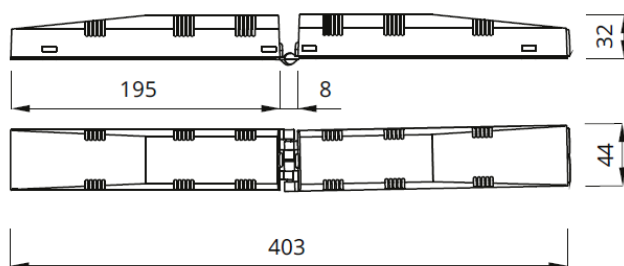

Art.nr.	Beskrivelse	Batteri / spenning	System
9151028	LOVATO P LVPC asym. 1W LED, 140 lm, IP20, FZLV, hvit	48VDC	Sentralisert
9151029	LOVATO P LVPC asym. 2W LED, 270 lm, IP20, FZLV, hvit	48VDC	Sentralisert
9151030	LOVATO P LVPC asym. 3W LED, 360 l, IP20, FZLV, hvit	48VDC	Sentralisert
9151031	LOVATO P LVOP sym. 1W LED, 150 lm, IP20, FZLV, hvit	48VDC	Sentralisert
9151032	LOVATO P LVOP sym. 2W LED, 270 lm, IP20, FZLV, hvit	48VDC	Sentralisert
9151033	LOVATO P LVOP sym. 3W LED, 370 lm, IP20, FZLV, hvit	48VDC	Sentralisert
9151034	LOVATO P LVPR asym. 1W LED, 150 lm, IP20, FZLV, hvit	48VDC	Sentralisert
9151035	LOVATO P LVPR asym. 2W LED, 270 lm, IP20, FZLV, hvit	48VDC	Sentralisert
9151036	LOVATO P LVPR asym. 3W LED, 370 lm, IP20, FZLV, hvit	48VDC	Sentralisert
9151037	LOVATO P LVPU sym. 1W LED, 150 lm, IP20, FZLV, hvit	48VDC	Sentralisert
9151038	LOVATO P LVPU sym. 2W LED, 280 lm, IP20, FZLV, hvit	48VDC	Sentralisert
9151039	LOVATO P LVPU sym. 3W LED, 390 lm, IP20, FZLV, hvit	48VDC	Sentralisert

Ø 83mm