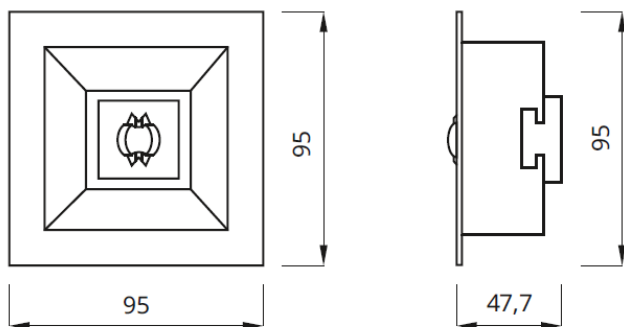

Art.nr.	Beskrivelse	Batteri / spenning	System
9151028	LOVATO P LVPC asym. 1W LED, 140 lm, IP20, FZLV, hvit	48VDC	Sentralisert
9151029	LOVATO P LVPC asym. 2W LED, 270 lm, IP20, FZLV, hvit	48VDC	Sentralisert
9151030	LOVATO P LVPC asym. 3W LED, 360 l, IP20, FZLV, hvit	48VDC	Sentralisert
9151031	LOVATO P LVOP sym. 1W LED, 150 lm, IP20, FZLV, hvit	48VDC	Sentralisert
9151032	LOVATO P LVOP sym. 2W LED, 270 lm, IP20, FZLV, hvit	48VDC	Sentralisert
9151033	LOVATO P LVOP sym. 3W LED, 370 lm, IP20, FZLV, hvit	48VDC	Sentralisert
9151034	LOVATO P LVPR asym. 1W LED, 150 lm, IP20, FZLV, hvit	48VDC	Sentralisert
9151035	LOVATO P LVPR asym. 2W LED, 270 lm, IP20, FZLV, hvit	48VDC	Sentralisert
9151036	LOVATO P LVPR asym. 3W LED, 370 lm, IP20, FZLV, hvit	48VDC	Sentralisert
9151037	LOVATO P LVPU sym. 1W LED, 150 lm, IP20, FZLV, hvit	48VDC	Sentralisert
9151038	LOVATO P LVPU sym. 2W LED, 280 lm, IP20, FZLV, hvit	48VDC	Sentralisert
9151039	LOVATO P LVPU sym. 3W LED, 390 lm, IP20, FZLV, hvit	48VDC	Sentralisert

Ø 83mm