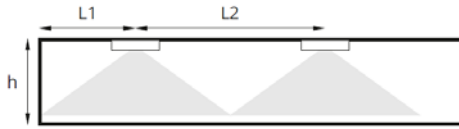

Tekniske spesifikasjoner:

Materiale	Polykarbonat hus
Mål	95 x 95 x 47,7 mm
Vekt	310 gram
Montering	Innfelt i tak
Leseravstand	-
Lyskilde	1, 2 eller 3 watt LED
Batteri	-
Driftsspenning	FZLV 48VDC
Kapslingsgrad	IP20
Temperatur	0°C - 40°C

L1 – avstand fra vegg til første armatur

L2 – avstand mellom armatur

h – høyde til tak

LVPC – optikk for korridor

LVPC 1W (150lm) min.1lx

h [m]	L1	L2
2,50	6,0	14,5
3,00	6,5	16,0
3,50	6,5	17,0
4,00	7,0	17,5
4,50	7,0	18,0
5,00	7,0	17,5
6,00	6,5	15,0