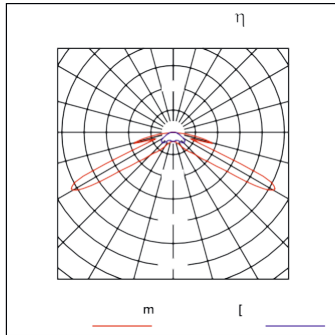

AXPR – optikk for rette fluktveier

AXPR 1W (150lm) min. 1lx

h [m]	L1	L2
2,50	5,5	13,0
3,00	6,5	14,0
3,50	7,0	15,5
4,00	7,5	17,0

AXPR 2W (250lm) min. 1lx

h [m]	L1	L2
2,50	6,0	14,0
3,00	7,0	15,0
3,50	7,5	17,5
4,00	8,5	19,0
4,50	9,0	20,0
5,00	9,5	21,0
6,00	10,0	22,0

AXPR 3W (370lm) min. 1lx

h [m]	L1	L2
2,50	6,5	16,5
3,00	7,5	17,5
3,50	8,0	19,0
4,00	9,0	20,5
4,50	9,0	22,0
5,00	10,5	22,5
6,00	10,5	23,5

AXPR 6W (600lm) min. 1lx

h [m]	L1	L2
2,50	8,0	20,0
3,00	8,5	21,0
3,50	9,5	21,0
4,00	10,5	22,5
4,50	10,5	23,5
5,00	11,5	25,0
6,00	13,0	29,0

AXPO – with optics for open area

AXPO 1W (145lm) min. 0,5lx

h [m]	L1	L2
2,50	2,5	13,5
3,00	2,0	13,5
3,50	2,0	13,5
4,00	2,0	13,0
4,50	1,5	12,5
5,00	1,5	12,5
6,00	1,5	12,0

AXPO 2W (260lm) min. 0,5lx

h [m]	L1	L2
2,5	5,0	15,0
3,0	4,5	16,5
3,5	4,0	18,0
4,0	2,5	19,0
5,0	2,0	18,5
6,0	2,0	18,0
7,0	2,0	17,0
8,0	2,0	16,5
9,0	2,0	16,5
10,0	1,5	16,5
11,0	1,0	14,5