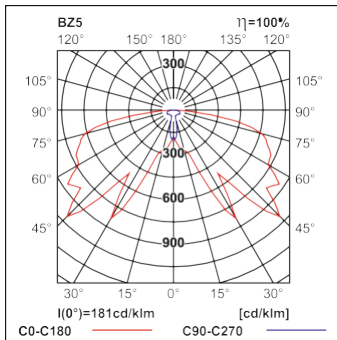

Tekniske spesifikasjoner:

Materiale	Polykarbonat
Mål	100 x 100 x 37 mm
Vekt	320 gram
Montering	Tak
Leseravstand	-
Lyskilde	1, 2, 3 eller 6 watt LED
Batteri	-
Driftsspennning	FZLV 48VDC
Kapslingsgrad	IP20/IP65

Photometry of AXP – AXPC, AXPR, AXPO, AXPU,

L1 – distanse fra vegg til første armatur
 L2 – distanse mellom armaturer
 h – høyde på taket

AXPC – optikk for korridor

AXPC 1W (160lm) min. 1lx

h [m]	L1	L2
2,50	5,5	15,0
3,00	5,5	16,0
3,50	6,0	16,5
4,00	6,5	17,0
4,50	6,0	16,5
5,00	6,0	16,5
6,00	5,5	14,0