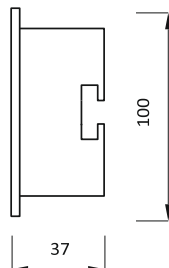

Tekniske spesifikasjoner:

Materiale	Polykarbonat
Mål	100 x 100 x 37 mm
Vekt	320 gram
Montering	Tak
Leseravstand	-
Lyskilde	1, 2, 3 eller 6 watt LED
Batteri	-
Driftsspennning	FZLV 48VDC
Kapslingsgrad	IP20/IP65

Photometry of AXP – AXPC, AXPR, AXPO, AXPU,

L1 – distanse fra vegg til første armatur
 L2 – distanse mellom armaturer
 h – høyde på taket

AXPC – optikk for korridor

AXPC 1W (160lm) min. 1lx

h [m]	L1	L2
2,50	5,5	15,0
3,00	5,5	16,0
3,50	6,0	16,5
4,00	6,5	17,0
4,50	6,0	16,5
5,00	6,0	16,5
6,00	5,5	14,0

h [m]	L1	L2
2,50	8,0	19,0
3,00	8,0	20,5
3,50	8,5	21,5
4,00	9,0	23,0
4,50	9,5	24,0
5,00	10,0	25,0
6,00	10,5	26,5
7,00	10,5	28,0
8,00	10,0	27,5

AXPC 6W (600lm) min. 1lx

h [m]	L1	L2
2,50	10,0	23,0
3,00	10,5	25,5
3,50	11,0	27,0
4,00	11,5	29,0
4,50	12,0	30,0
5,00	12,0	31,0
6,00	12,5	32,0
7,00	13,5	35,0
8,00	14,0	36,0
9,00	14,5	37,0
10,00	14,5	38,0