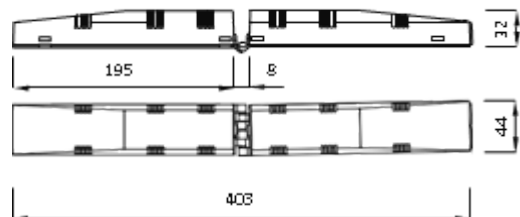

Tekniske spesifikasjoner:

Materiale	Polykarbonat
Mål	100 x 100 x 37 mm
Vekt	320 gram
Montering	Tak
Leseravstand	-
Lyskilde	1, 2, 3 eller 6 watt LED
Batteri	-
Driftsspennning	FZLV 48VDC
Kapslingsgrad	IP20/IP65