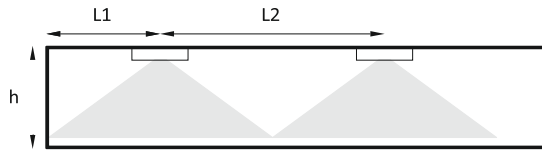

Tekniske spesifikasjoner:

Materiale	Polykarbonat
Mål	100 x 100 x 37 mm
Vekt	320 gram
Montering	Tak
Leseravstand	-
Lyskilde	1, 2, 3 eller 6 watt LED
Batteri	-
Driftsspennning	FZLV 48VDC
Kapslingsgrad	IP20/IP65

Photometry of AXP – AXPC, AXPR, AXPO, AXPU,

L1 – distanse fra vegg til første armatur
 L2 – distanse mellom armaturer
 h – høyde på taket

AXPC – optikk for korridor

AXPC 1W (160lm) min. 1lx

h [m]	L1	L2
2,50	5,5	15,0
3,00	5,5	16,0
3,50	6,0	16,5
4,00	6,5	17,0
4,50	6,0	16,5
5,00	6,0	16,5
6,00	5,5	14,0