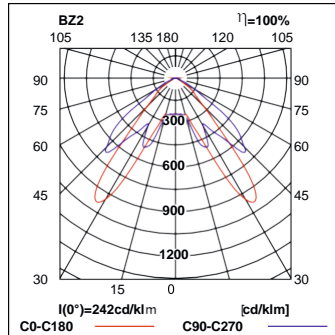

AXPU – with universal optics

AXPU 1W (140lm) min.0,5lx

h [m]	L1	L2
2,50	3,5	6,5
3,00	3,5	7,5
3,50	3,5	8,0
4,00	3,5	8,5
4,50	4,0	8,5
5,00	4,5	9,0
6,00	4,5	8,0

AXPU 2W (270lm) min. 0,5lx

h [m]	L1	L2
2,50	3,5	7,5
3,00	4,0	8,0
3,50	4,0	9,0
4,00	4,5	10,0
4,50	5,0	11,0
5,00	5,0	11,0
6,00	5,5	11,0

AXPU 3W (390lm) min. 0,5lx

h [m]	L1	L2
2,50	3,5	8,0
3,00	4,0	8,5
3,50	4,0	9,5
4,00	4,5	10,5
4,50	5,5	11,0
5,00	6,0	12,5
6,00	6,5	13,5

AXPU 6W (620lm) min. 0,5lx

h [m]	L1	L2
2,50	4,0	8,5
3,00	4,5	9,5
3,50	4,5	10,5
4,00	5,5	10,5
4,50	5,5	12,0
5,00	6,0	13,0
6,00	7,0	14,0