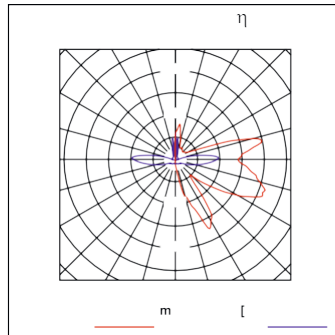

AXPA – with asymmetric optics

AXPA 1W (140lm) min. 1lx

h [m]	L1	L2
2,50	2,5	10,0
3,00	2,5	8,5
3,50	2,0	7,5
4,00	1,5	6,5

AXPA 2W (270lm) min. 1lx

h [m]	L1	L2
2,50	5,0	13,0
3,00	4,0	12,5
3,50	3,5	12,0
4,00	3,5	10,0
4,50	3,0	9,0
5,00	3,0	8,0
6,00	2,0	7,0

AXPA 3W (380lm) min. 1lx

h [m]	L1	L2
2,50	6,0	16,5
3,00	5,0	17,0
3,50	4,5	17,0
4,00	4,0	16,0
4,50	3,5	14,5
5,00	3,0	14,0
6,00	2,5	12,0

AXPA 6W (580lm) min. 1lx

h [m]	L1	L2
2,50	7,5	19,0
3,00	8,0	20,0
3,50	8,0	21,0
4,00	6,0	21,0
4,50	5,5	21,0
5,00	5,0	20,0
6,00	4,5	16,0