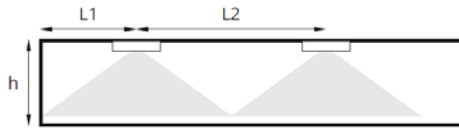

EYE LED square

EYE LED square

er et ledelys for innfelt montasje. Kommer i flere versjoner for korridor og åpne områder. **EYE LED square** har LED lyskilde og er laget i rustfritt stål. Monteres i tak. For valg av rett armatur se avstandstabeller. **EYE LED square** leveres som lavvoltage sentralisert løsning.

Tekniske spesifikasjoner:

Materiale	Rustfritt stål
Mål	80 x 80 x 47 mm
Vekt	390 gram
Montering	Innfelt i tak
Leseravstand	-
Lyskilde	1, 2 eller 3 watt LED
Batteri	-
Driftsspenning	FZLV 48VDC
Kapslingsgrad	IP20
Temperatur	0°C - 40°C

L1 – avstand fra vegg til første armatur
 L2 – avstand mellom armatur
 h – høyde til tak

EYKC – optikk for korridor

h [m]	L1	L2
2,50	6,0	14,0
3,00	6,0	15,0
3,50	6,5	16,0
4,00	6,5	17,0
4,50	7,0	18,0
5,00	7,0	17,5
6,00	4,5	12,0

h [m]	L1	L2
2,50	7,0	17,0
3,00	7,5	18,0
3,50	8,0	20,0
4,00	8,0	21,0
4,50	8,5	22,0
5,00	8,5	23,0
6,00	9,0	24,5

h [m]	L1	L2
2,50	7,5	18,0
3,00	8,0	19,5
3,50	9,0	21,0
4,00	9,5	22,5
4,50	10,0	24,0
5,00	10,5	25,0
6,00	10,5	27,0