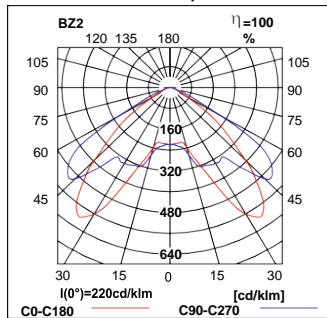

EYKU – with universal optics

EYKU 1W (150lm) min. 0,5lx

h [m]	L1	L2
2,50	3,0	7,0
3,00	3,5	7,5
3,50	3,5	8,5
4,00	4,0	9,0
4,50	4,0	10,0
5,00	4,0	10,0
6,00	4,0	9,5

EYKU 2W (270lm) min. 0,5lx

h [m]	L1	L2
2,50	3,5	7,5
3,00	3,5	8,0
3,50	4,0	9,0
4,00	4,5	10,0
4,50	4,5	11,5
5,00	5,0	12,0
6,00	5,5	13,0

EYKU 3W (390lm) min. 0,5lx

h [m]	L1	L2
2,50	3,5	8,0
3,00	4,0	9,0
3,50	4,0	10,0
4,00	4,5	10,0
4,50	5,0	11,5
5,00	5,5	12,5
6,00	6,0	14,0

Art.nr.	Beskrivelse	Batteri / spenning	System
9151084	EYE LED SQUARE EYKC asym. 1W LED IP20 FZLV2	48VDC	Sentralisert
9151085	EYE LED SQUARE EYKC asym. 2W LED IP20 FZLV2	48VDC	Sentralisert
9151086	EYE LED SQUARE EYKC asym. 3W LED IP20 FZLV2	48VDC	Sentralisert
9151087	EYE LED SQUARE EYKO sym. 1W LED IP20 FZLV2	48VDC	Sentralisert
9151088	EYE LED SQUARE EYKO sym. 2W LED IP20 FZLV2	48VDC	Sentralisert
9151089	EYE LED SQUARE EYKO sym. 3W LED IP20 FZLV2	48VDC	Sentralisert
9151090	EYE LED SQUARE EYKR asym. 1W LED 140 lm IP20 FZLV2	48VDC	Sentralisert
9151091	EYE LED SQUARE EYKR asym. 2W LED 260 lm IP20 FZLV2	48VDC	Sentralisert
9151092	EYE LED SQUARE EYKR asym. 3W LED 350 lm IP20 FZLV2	48VDC	Sentralisert
9151093	EYE LED SQUARE EYKU sym. 1W LED 150 lm IP20 FZLV2	48VDC	Sentralisert
9151094	EYE LED SQUARE EYKU sym. 2W LED 270 lm IP20 FZLV2	48VDC	Sentralisert
9151095	EYE LED SQUARE EYKU sym. 3W LED 390 lm IP20 FZLV2	48VDC	Sentralisert