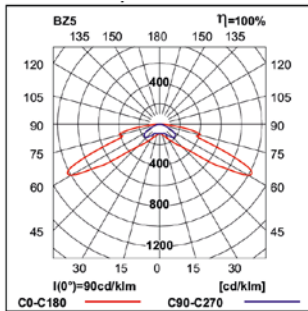

Tekniske spesifikasjoner:

Materiale	Rustfritt stål
Mål	80 x 80 x 47 mm
Vekt	390 gram
Montering	Innfelt i tak
Leseravstand	-
Lyskilde	1, 2 eller 3 watt LED
Batteri	-
Driftsspenning	FZLV 48VDC
Kapslingsgrad	IP20
Temperatur	0°C - 40°C

L1 – avstand fra vegg til første armatur
 L2 – avstand mellom armatur
 h – høyde til tak

EYKC – optikk for korridor

h [m]	L1	L2
2,50	6,0	14,0
3,00	6,0	15,0
3,50	6,5	16,0
4,00	6,5	17,0
4,50	7,0	18,0
5,00	7,0	17,5
6,00	4,5	12,0