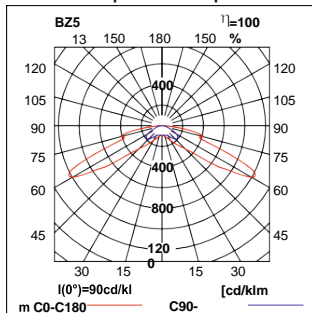

EYKR – with optics for escape route

EYKR 1W (140lm) min. 1lx

h [m]	L1	L2
2,50	5,0	13,0
3,00	6,0	14,0
3,50	7,5	16,0
4,00	7,0	15,5

EYKR 2W (260lm) min. 1lx

h [m]	L1	L2
2,50	6,5	14,5
3,00	7,0	16,0
3,50	8,0	18,0
4,00	8,5	19,0
4,50	9,0	21,0
5,00	9,5	22,0
6,00	9,5	22,5

EYKR 3W (350lm) min. 1lx

h [m]	L1	L2
2,50	7,0	15,5
3,00	7,5	17,5
3,50	8,5	19,0
4,00	9,0	20,5
4,50	10,0	22,5
5,00	10,5	24,0
6,00	10,5	24,5