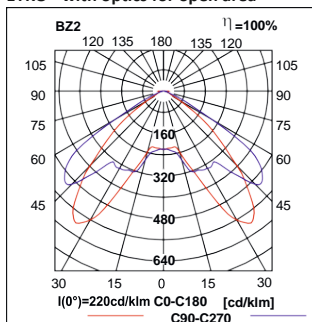

h [m]	L1	L2
2,50	7,0	17,0
3,00	7,5	18,0
3,50	8,0	20,0
4,00	8,0	21,0
4,50	8,5	22,0
5,00	8,5	23,0
6,00	9,0	24,5

h [m]	L1	L2
2,50	7,5	18,0
3,00	8,0	19,5
3,50	9,0	21,0
4,00	9,5	22,5
4,50	10,0	24,0
5,00	10,5	25,0
6,00	10,5	27,0

EYKR – with optics for escape route

EYKR 1W (140lm) min. 1lx

h [m]	L1	L2
2,50	5,0	13,0
3,00	6,0	14,0
3,50	7,5	16,0
4,00	7,0	15,5

EYKR 2W (260lm) min. 1lx

h [m]	L1	L2
2,50	6,5	14,5
3,00	7,0	16,0
3,50	8,0	18,0
4,00	8,5	19,0
4,50	9,0	21,0
5,00	9,5	22,0
6,00	9,5	22,5

EYKR 3W (350lm) min. 1lx

h [m]	L1	L2
2,50	7,0	15,5
3,00	7,5	17,5
3,50	8,5	19,0
4,00	9,0	20,5
4,50	10,0	22,5
5,00	10,5	24,0
6,00	10,5	24,5

EYKO - with optics for open area

EYKO 1W (135lm) min. 0,5lx

h [m]	L1	L2
2,50	2,5	13,0
3,00	1,5	12,0
3,50	2,0	12,5
4,00	2,0	12,0
4,50	2,0	12,0
5,00	2,0	12,0
6,00	2,0	10,5