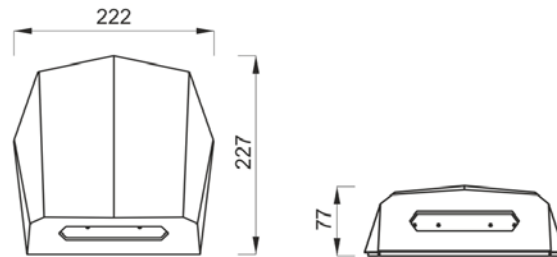

## OUTDOOR

er et ledelys for utenpåliggende montasje. Normalt dekningsområde som ledelys er 8 meter ved 3 meters høyde. **OUTDOOR** har LED lyskilde og er laget i rustfritt stål. Monteres på vegg . For riktig dekning se avstandstabeller. **OUTDOOR** leveres som lavvolt sentralisert løsning.

### Tekniske spesifikasjoner:

<b>Materiale</b>	Rustfritt stål
<b>Mål</b>	222 x 227 x 77 mm
<b>Vekt</b>	1570 gram
<b>Montering</b>	Vegg
<b>Leseravstand</b>	-
<b>Lyskilde</b>	3 x 1 watt LED
<b>Batteri</b>	-
<b>Driftsspenning</b>	FZLV 48VDC
<b>Kapslingsgrad</b>	IP66
<b>Temperatur</b>	0°C - 40°C

Dimensjoner (mm)

- $R_1$  – radius på lyset ved 5lx
- $R_1'$  – distance fra vegg ved 5lx
- $R_2$  – radius på lyset ved 1lx
- $R_2'$  – distance fra vegg ved 1lx
- $h$  – montasjehøyde
- $p_1$  – maks lysstyrke under armaturet