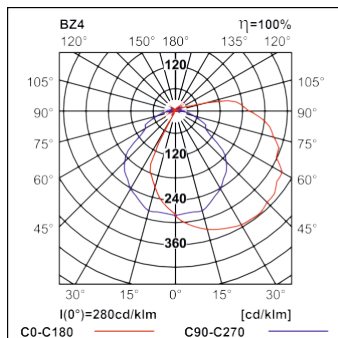

- R_1 – radius på lyset ved 5lx
- R_1' – distance fra vegg ved 5lx
- R_2 – radius på lyset ved 1lx
- R_2' – distance fra vegg ved 1lx
- h – montasjehøyde
- p_1 – maks lysstyrke under armaturet

ODB 3 x 1W

ODB 1 x 3W (360lm) min. 1lx og 5lx