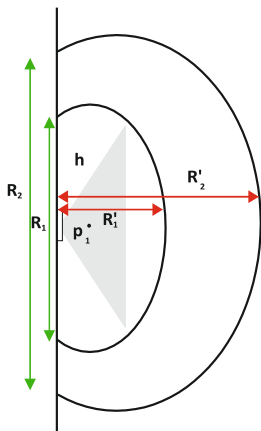

## OUTDOOR

er et ledelys for utenpåliggende montasje. Normalt dekningsområde som ledelys er 8 meter ved 3 meters høyde. **OUTDOOR** har LED lyskilde og er laget i rustfritt stål. Monteres på vegg . For riktig dekning se avstandstabeller. **OUTDOOR** leveres som lavvolt sentralisert løsning.

### Tekniske spesifikasjoner:

<b>Materiale</b>	Rustfritt stål
<b>Mål</b>	222 x 227 x 77 mm
<b>Vekt</b>	1570 gram
<b>Montering</b>	Vegg
<b>Leseravstand</b>	-
<b>Lyskilde</b>	3 x 1 watt LED
<b>Batteri</b>	-
<b>Driftsspenning</b>	FZLV 48VDC
<b>Kapslingsgrad</b>	IP66
<b>Temperatur</b>	0°C - 40°C

Dimensjoner (mm)

- $R_1$  – radius på lyset ved 5lx
- $R_1'$  – distance fra vegg ved 5lx
- $R_2$  – radius på lyset ved 1lx
- $R_2'$  – distance fra vegg ved 1lx
- $h$  – montasjehøyde
- $p_1$  – maks lysstyrke under armaturet

ODB 3 x 1W

ODB 1 x 3W (360lm) min. 1lx og 5lx

h [m] høyde	P 1 (1x) under	R 1 (m) min. 5 lx	R 1' (m) min. 5 lx.	R 2 (m) min 1lx.	R 2' (m) min. 1lx.
2,00	30	4,2	3,0	6,9	5,5
2,20	25	4,4	3,0	7,1	5,7
2,40	21	4,4	3,1	7,4	5,8
2,60	18	4,4	3,1	7,6	6,0
2,80	15	4,3	3,1	7,8	6,1
3,00	13	4,1	3,0	8,0	6,2
3,20	11	4,0	3,0	8,4	6,3
3,40	10	3,7	2,9	8,6	6,4
3,60	9,0	3,4	2,8	8,9	6,5