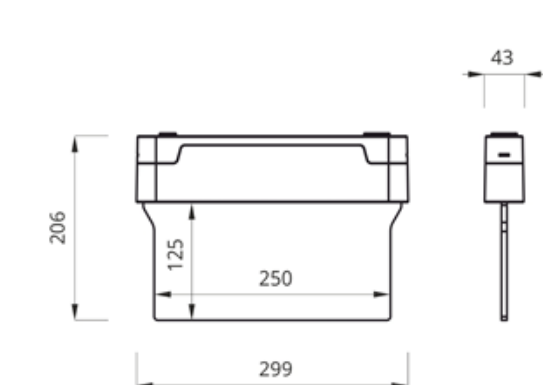

ARROW N

ARROW N er et markeringslys med nedhengt plexiglass og en leseravstand på 25 meter. ARROW N har LED lyskilde. Monteres enten i tak eller på vegg. Kan også benytte wireoppheng som et tillegg. Alle nødvendige piktogrammer medfølger. ARROW N leveres som lavvoltage sentralisert løsning.

Tekniske spesifikasjoner:

Materiale	Polykarbonat hus med plexiglass
Mål	299 x 206 x 43 mm
Vekt	850 gram
Montering	Tak / vegg
Leseravstand	25 meter
Lyskilde	1 eller 2 watt LED
Batteri	-
Driftsspennning	FZLV2 48VDC
Kapslingsgrad	IP40