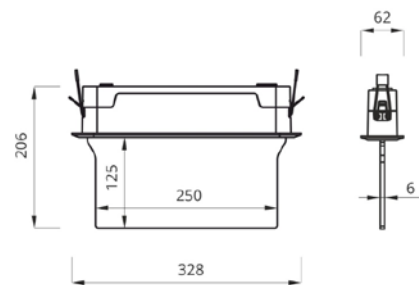

ARROW P

ARROW P er et markeringslys med nedhengt plexiglass og en leseravstand på 25 meter. **ARROW P** har LED lyskilde. Monteres innfelt i tak. Alle nødvendige piktogrammer medfølger. **ARROW P** leveres som selvtest eller som lavvoltage sentralisert løsning.

Utsparingsmål (mm)
Tak

Tekniske spesifikasjoner:

Materiale	Polykarbonat hus med plexiglass
Mål	328 x 206 x 62 mm
Vekt	850 gram
Montering	Innfelt i tak
Leseravstand	25 meter
Lyskilde	1 eller 2 watt LED
Batteri	-
Driftsspenning	FZLV2 48VDC
Kapslingsgrad	IP40