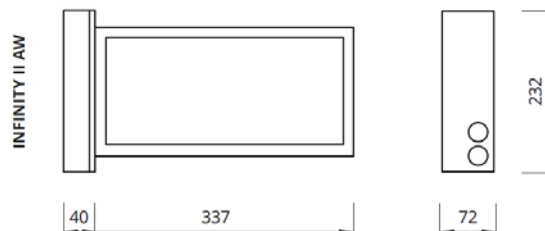

INFINITY II AW

INFINITY II AW

er et markeringslys med plexiglass og en lesravstand på 30 meter. **INFINITY II** har LED lyskilde. Monteres på vegg som flaggmontert. Alle nødvendige piktogrammer medfølger. **INFINITY II** leveres som lavvolt sentralisert løsning.

Tekniske spesifikasjoner:

Materiale	Polykarbonat hus med plexiglass
Mål	337 x 232 x 72 mm
Vekt	1400 gram
Montering	Påvegg
Leseravstand	30 meter
Lyskilde	1 eller 2 watt LED
Batteri	-
Driftsspenning	FZLV 48VDC
Kapslingsgrad	IP40
Temperatur	0°C - 40°C