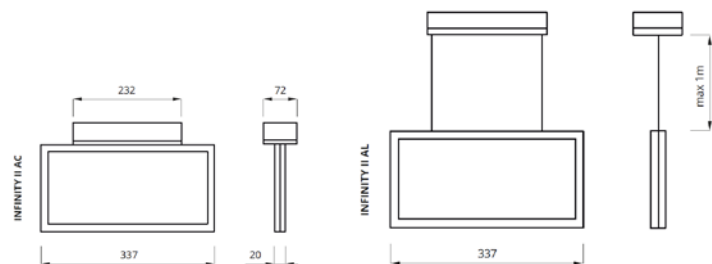

## INFINITY II AC & AL

er et markeringslys med plexiglass og en leseravstand på 30 meter. **INFINITY II AC & AL** har LED lyskilde. Monteres i tak eller som nedhengt i wire. Alle nødvendige piktogrammer medfølger. **INFINITY II AC & AL** leveres som lavvolt sentralisert løsning. Status vises både grafisk og i klartekst.

## Tekniske spesifikasjoner:

<b>Materiale</b>	Polykarbonat hus med plexiglass
<b>Mål</b>	337 x 189 x 72 mm
<b>Vekt</b>	1400 gram
<b>Montering</b>	Tak eller i wireoppheng
<b>Leseravstand</b>	30 meter
<b>Lyskilde</b>	1 eller 2 watt LED
<b>Batteri</b>	-
<b>Driftsspenning</b>	FZLV 48VDC
<b>Kapslingsgrad</b>	IP40
<b>Temperatur</b>	0°C - 40°C