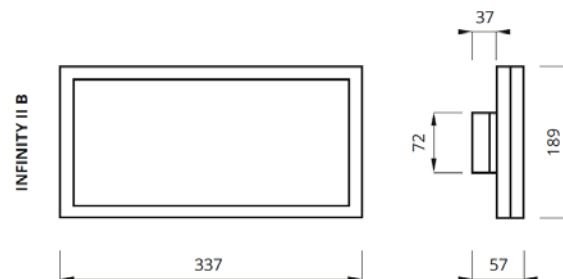

INFINITY II BW

INFINITY II BW

er et markeringslys med nedhengt plexiglass og en leseravstand på 30 meter. **INFINITY II BW** har LED lyskilde. Monteres på vegg. Alle nødvendige piktogrammer medfølger. **INFINITY II BW** leveres som lavvolt sentralisert løsning.

Tekniske spesifikasjoner:

Materiale	Polykarbonat hus med plexiglass
Mål	337 x 189 x 57 mm
Vekt	1400 gram
Montering	På vegg
Leseravstand	30 meter
Lyskilde	1 eller 2 watt LED
Batteri	-
Driftsspenning	FZLV 48VDC
Kapslingsgrad	IP40
Temperatur	0°C - 40°C