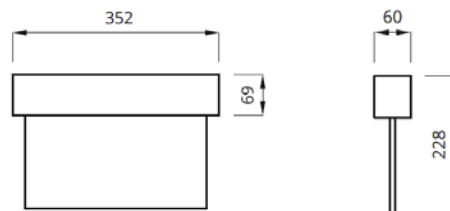

ESCAPE LED

ESCAPE LED er et markeringslys i metall med nedhengt plexiglass og en leseravstand på 30 meter. **ESCAPE LED** har LED lyskilde. Monteres i tak. Alle nødvendige piktogrammer medfølger. **ESCAPE LED** leveres som lavvoltage sentralisert løsning.

Tekniske spesifikasjoner:

Materiale	Metallhus med plexiplate
Mål	352 x 228 x 60 mm
Vekt	1690 gram
Montering	Tak
Leseravstand	30 meter
Lyskilde	1 eller 2 watt LED
Batteri	-
Driftsspennning	FZLV 48VDC
Kapslingsgrad	IP20
Temperatur	0°C - 40°C